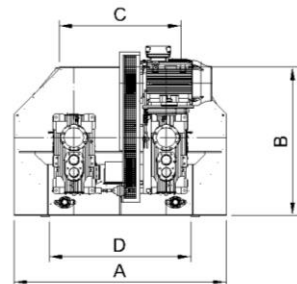

MEZCLADORA DE DOBLE EJE MDR/ *MDR MIXER*

mabrik.s.a.

MODELO	A	B	C	D	E	F	G	POT (Kw)
MDR-500	1460	1150	850	960	1200	500	160	11
MDR-1000	1825	1450	1040	1200	1450	650	200	22
MDR-2000	2300	1800	1300	1500	1825	800	280	30
MDR-3000	2620	1850	1400	1755	2000	970	350	37
MDR-4000	2900	2500	1900	1900	2300	900	350	45
MDR-5000	3000	2050	1590	2000	2465	1025	350	55
MDR-6000	3350	2500	2300	2350	2700	1100	450	75