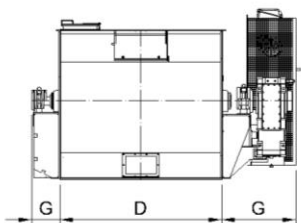

MEZCLADORA DE DOBLE EJE MDR/ *MDR MIXER*

mabrik.s.a.

MODELO	A	B	C	D	E	F	G	POT (Kw)
MDR-500	1460	1150	850	960	1200	500	160	11
MDR-1000	1825	1450	1040	1200	1450	650	200	22
MDR-2000	2300	1800	1300	1500	1825	800	280	30
MDR-3000	2620	1850	1400	1755	2000	970	350	37
MDR-4000	2900	2500	1900	1900	2300	900	350	45
MDR-5000	3000	2050	1590	2000	2465	1025	350	55
MDR-6000	3350	2500	2300	2350	2700	1100	450	75