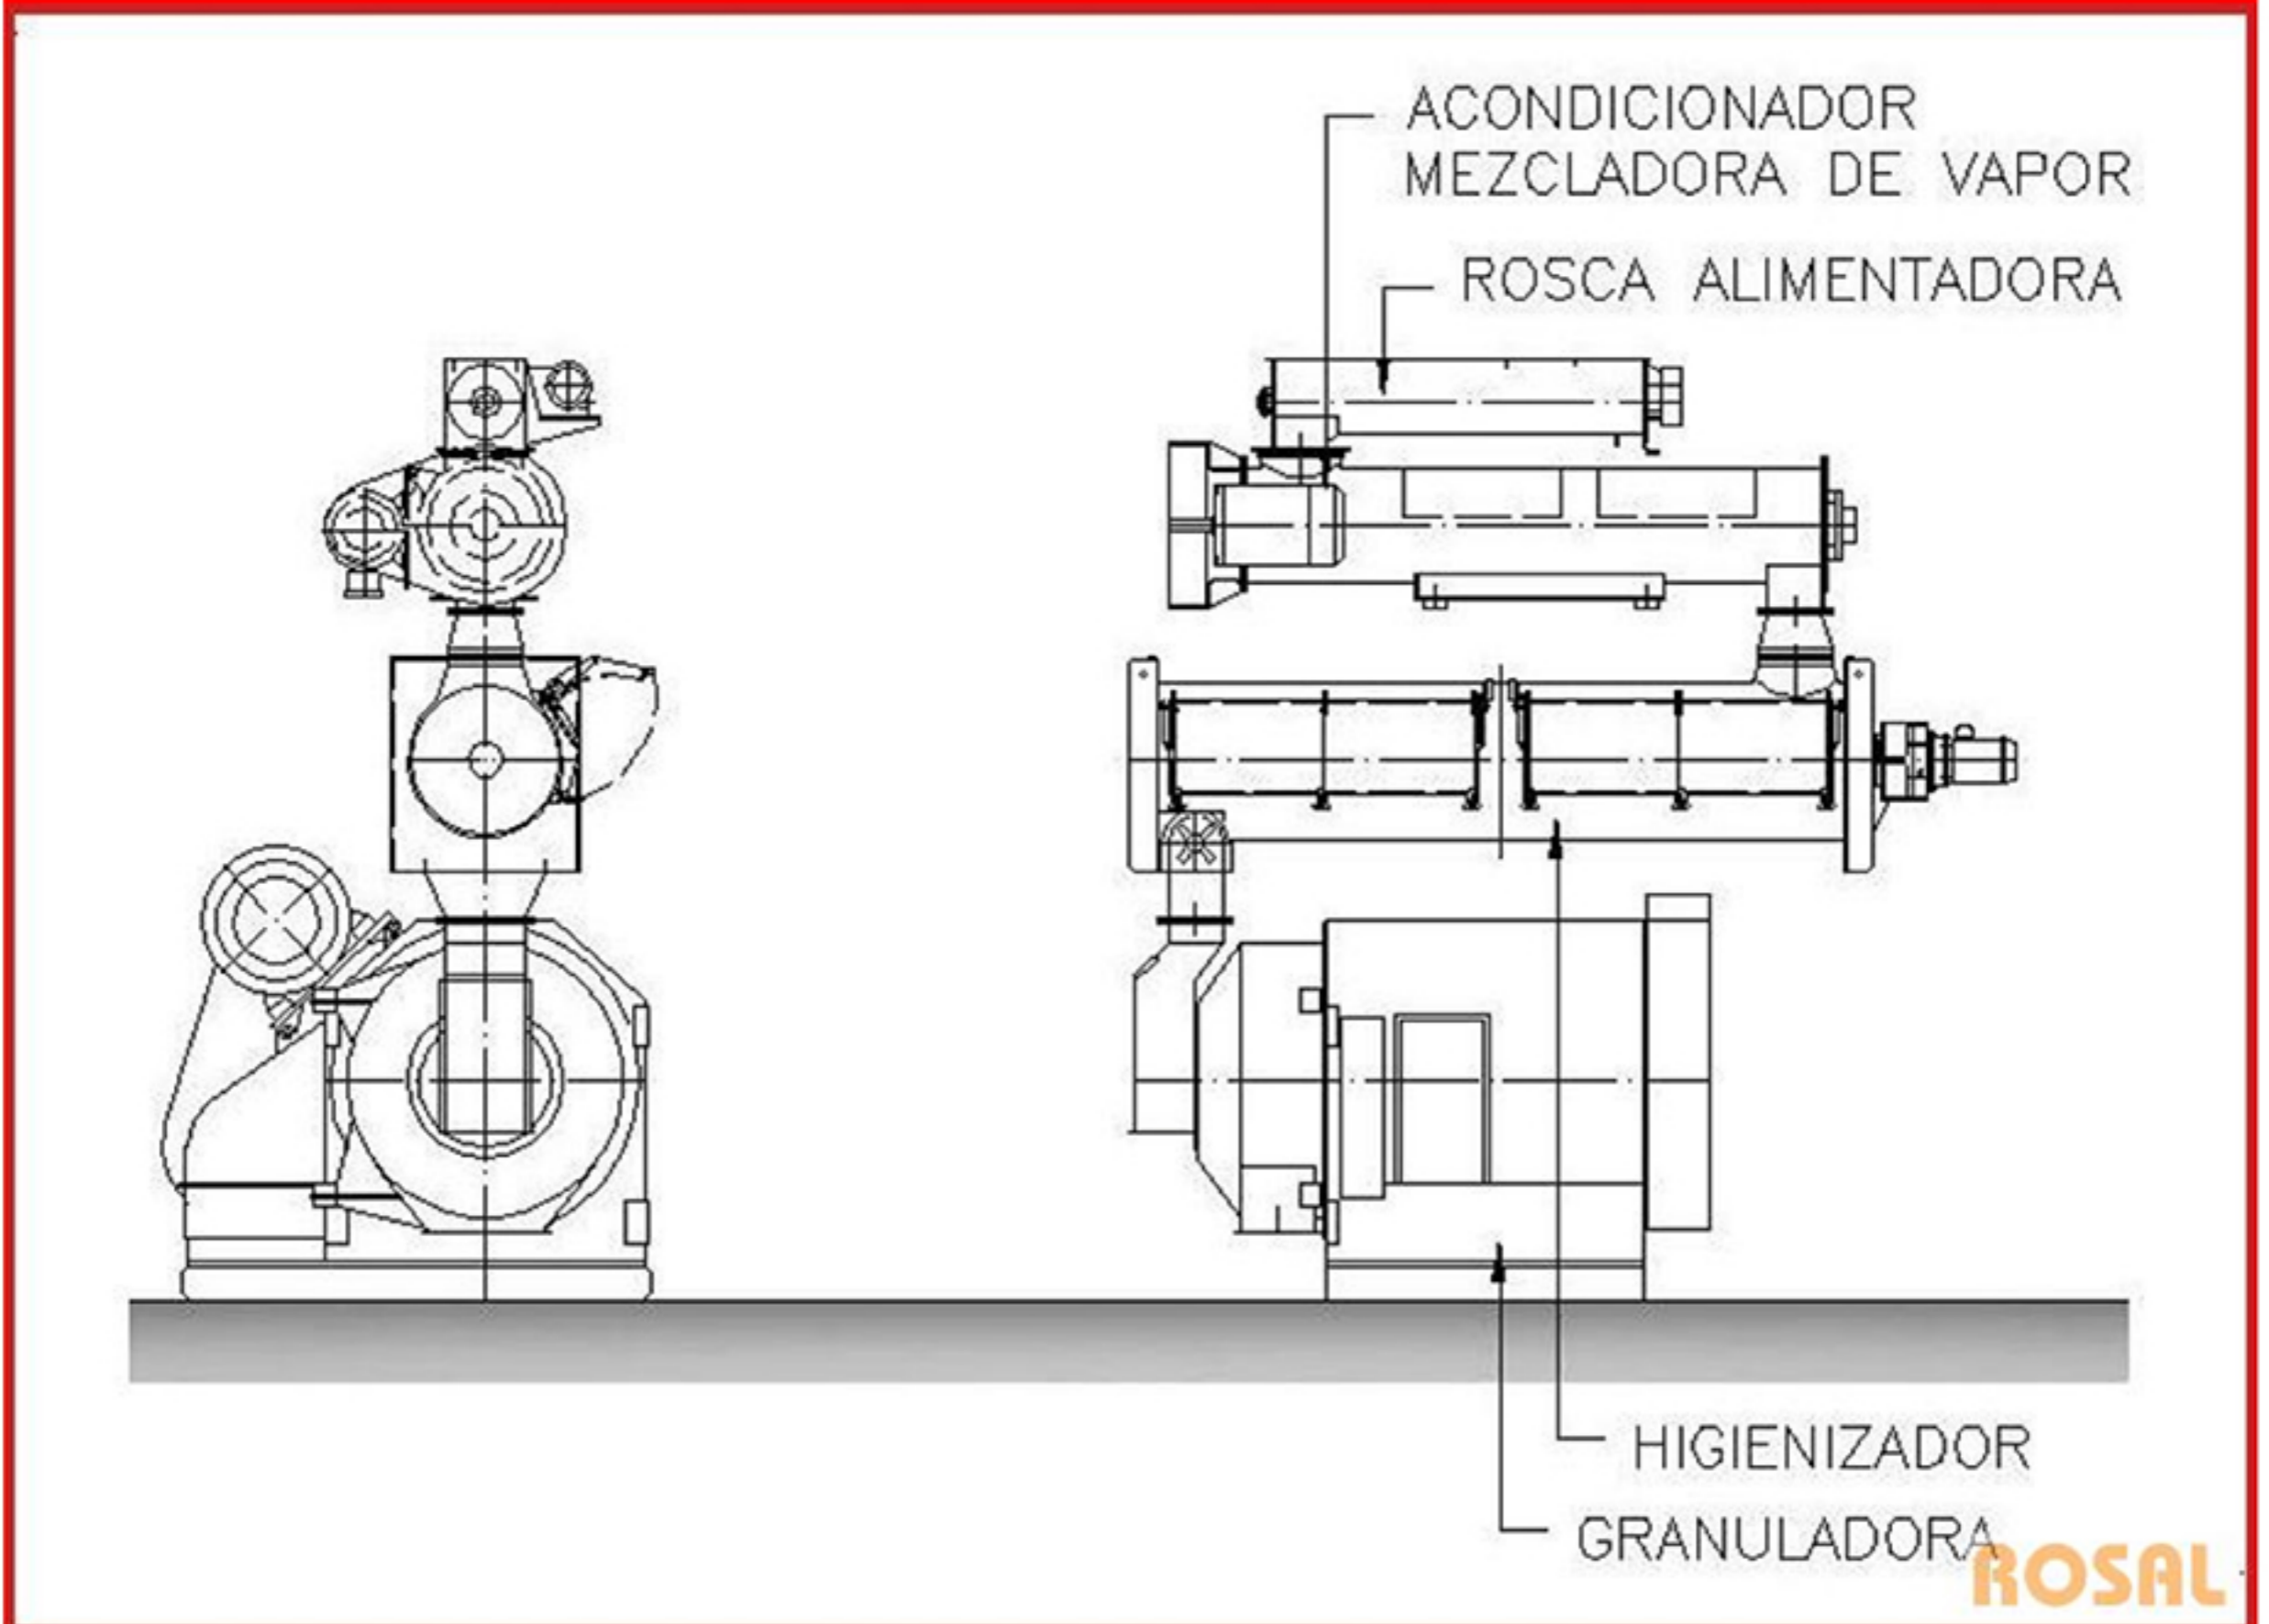

## Higienizadores

**ROSAL**

Modelo	A	B	C	D	E	F	G	H	I	J	Power Kw
MH-700	700	4040	3000	920	900	500	350	1000	250	490	5,5
MH-900	900	5150	4000	1100	990	430	350	1250	350	700	4,0

**ROSAL**