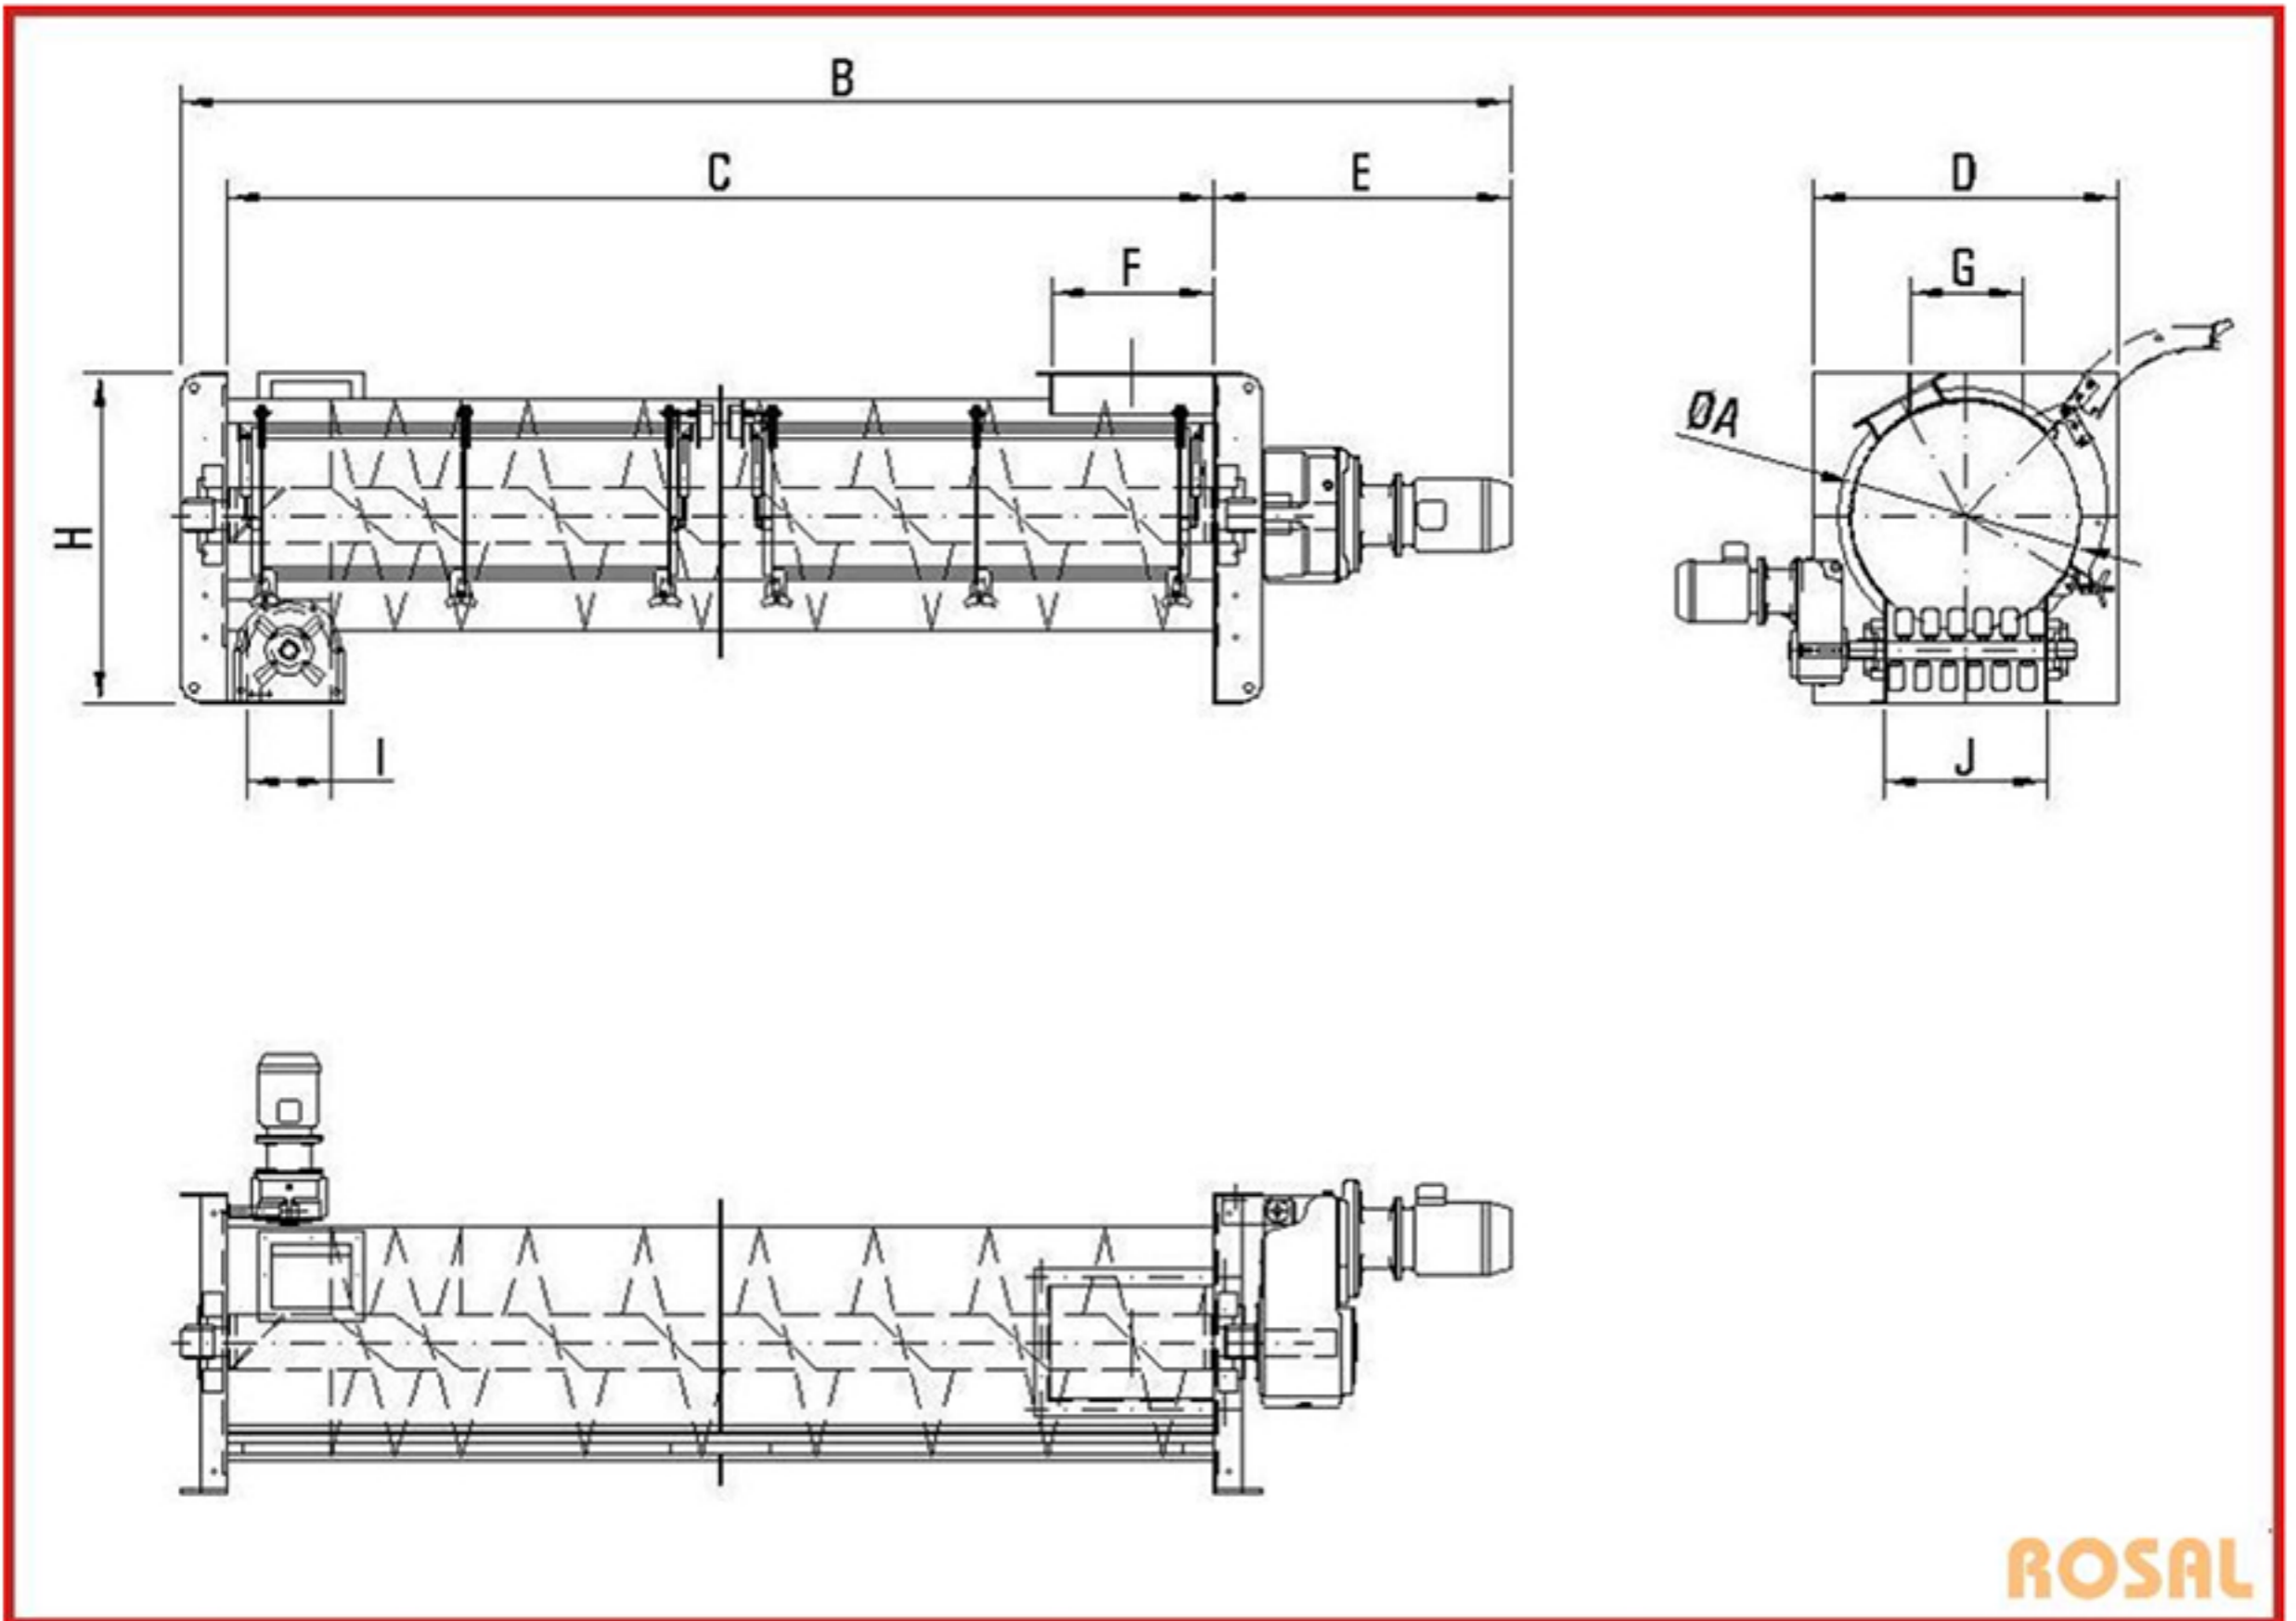

## Higienizadores

**ROSAL**

Modelo	A	B	C	D	E	F	G	H	I	J	Power Kw
MH-700	700	4040	3000	920	900	500	350	1000	250	490	5,5
MH-900	900	5150	4000	1100	990	430	350	1250	350	700	4,0

**ROSAL**